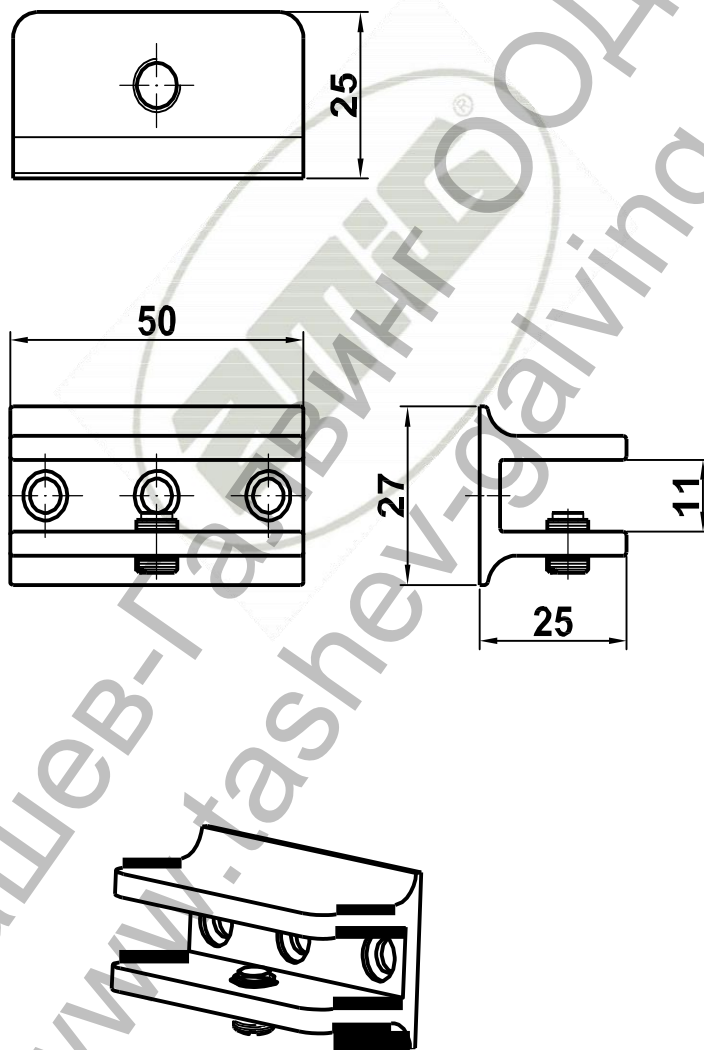

Рафтоносач Аmіg нерегулируем за рафт до 10 мм 25x27 мм,
никел мат, 33

Ташев-Галвинг ООД
www.tashev-galving.com

Soporte baldas Mod. 33

Продукт: [Рафтоносач Amig нерегулируем за рафт до 10 мм 25x27 мм, никел мат, 33](#)
Категория: [Рафтоносачи](#)
Бранд: [Amig](#)
Категория бранд: [Рафтоносач Amig](#)